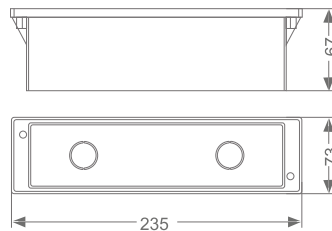

### Wattage

10 x 0.5 W LED