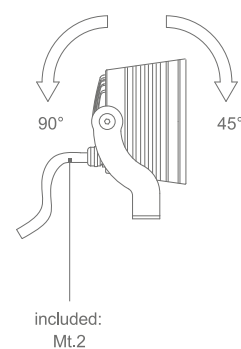

Wattage

10 W / 20 W LED