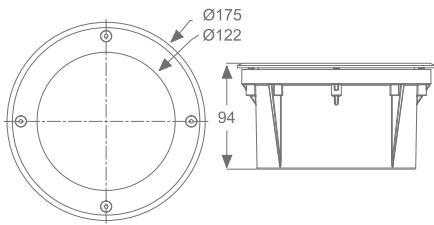

### Wattage

6 x 1 W LED