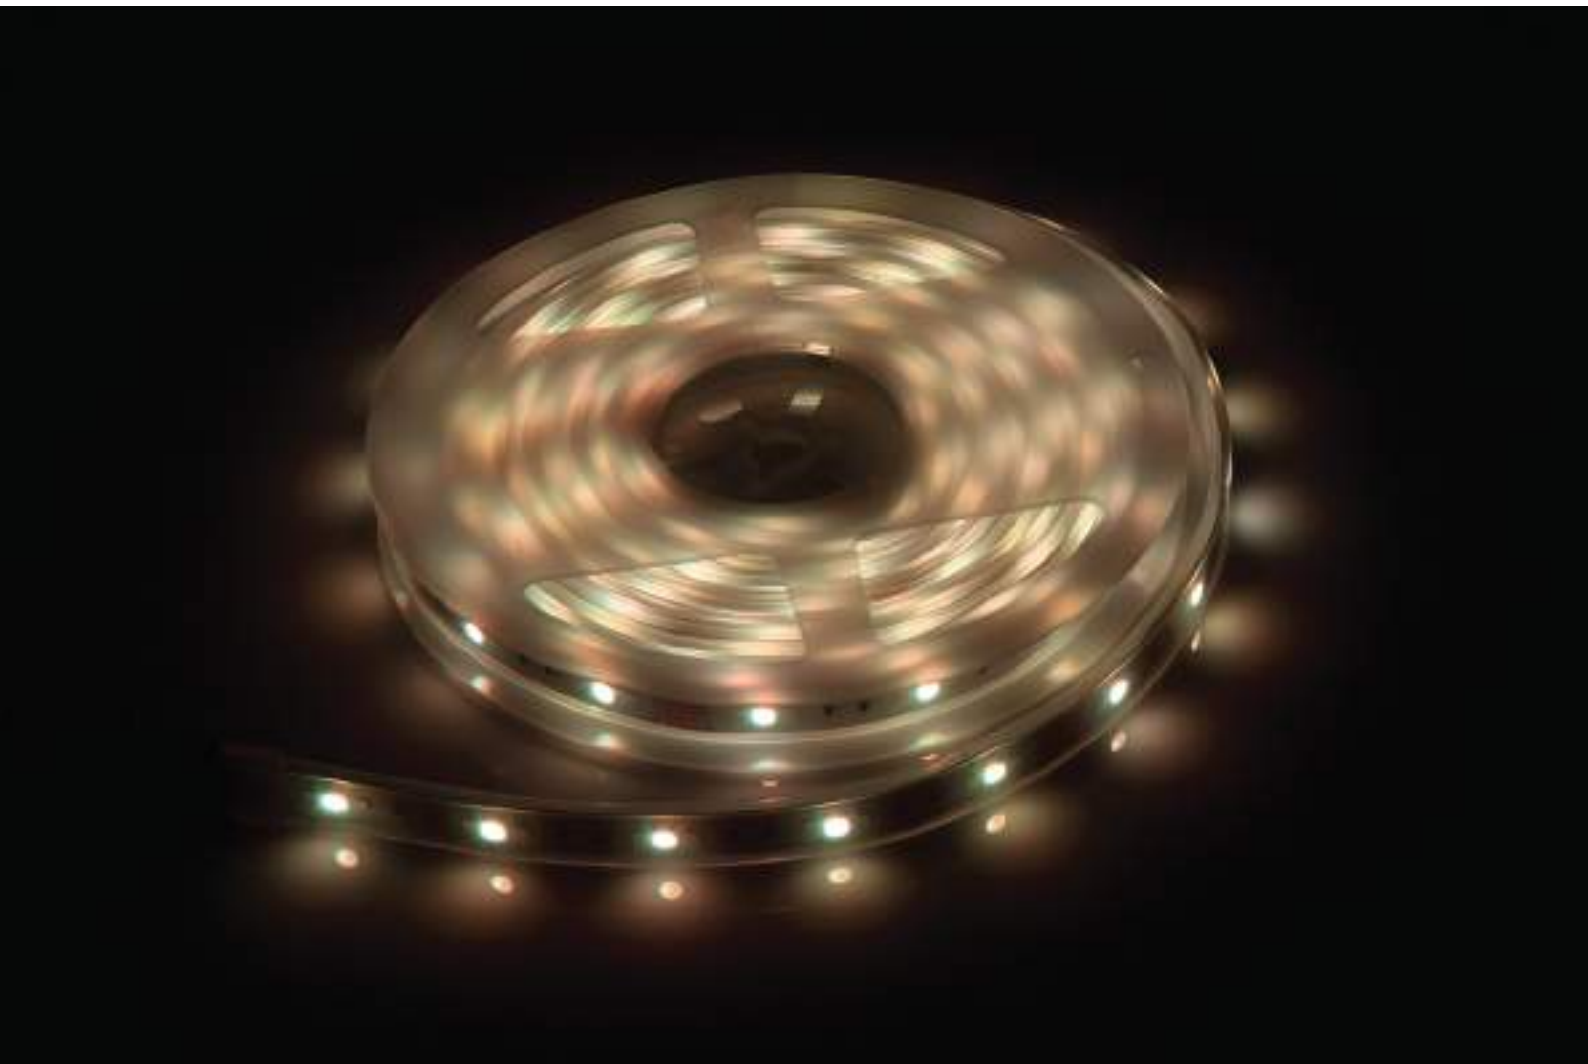

## Jasper Plus

Product Code	Power (W)	CCT	Cutout (MM)	Dimension (MM)
LJPP01S002XC	2 W	CW	Φ 28	39 x 39 x 28
LJPP01S002XW	2 W	VVW	Φ 28	39 x 39 x 28
LJPP01R002XC	2 W	CW	Φ 28	Φ 39 x 28
LJPP01R002XW	2 W	VVW	Φ 28	Φ 39 x 28
LJPP01R002XR	2 W	RED	Φ 28	Φ 39 x 28
LJPP01R002XG	2 W	GREEN	Φ 28	Φ 39 x 28
LJPP01R002XB	2 W	BLUE	Φ 28	Φ 39 x 28
LJPP02R002XC	2 W	CW	Φ 28	Φ 39 x 28
LJPP02R002XW	2 W	VVW	Φ 28	Φ 39 x 28
LJPP02R002XR	2 W	RED	Φ 28	Φ 39 x 28
LJPP02R002XG	2 W	GREEN	Φ 28	Φ 39 x 28
LJPP02R002XB	2 W	BLUE	Φ 28	Φ 39 x 28