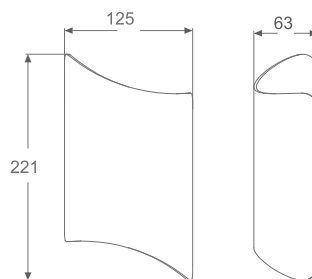

### Wattage

10 x 0.5 W LED