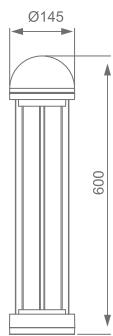

### Wattage

3 x 10 x 0.5 W LED