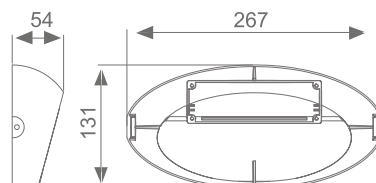

### Wattage

10 x 0.5 W LED