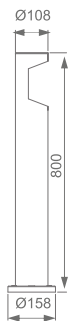

### Wattage

10 W LED