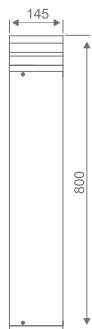

### Wattage

16 x 0.5 W LED